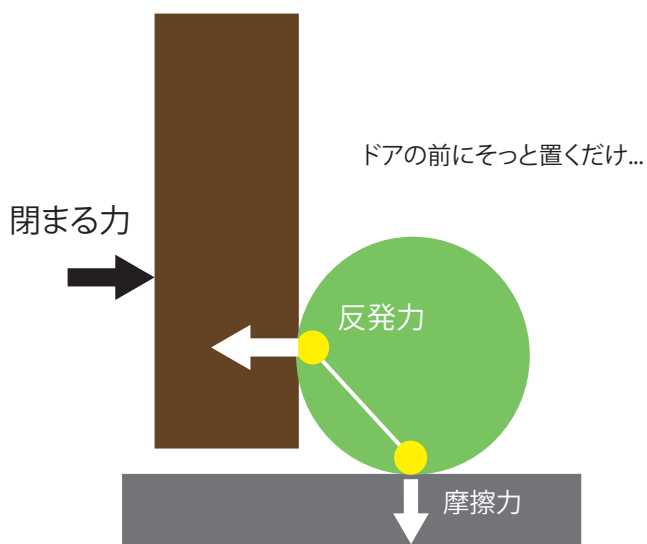

ドアストッパー 「PRO-USE」

「簡単」

- ・ そっと置くだけで重たいドアも
しっかり固定！

「優しい」

- ・ 置くだけなのでドアを傷つけない
- ・ 取っ手があるので持ち運びしやすい
- ・ ドアノブに引っ掛ければ
邪魔にならない

ドアが閉まる仕組み

ドアが閉まる力と
ボールの摩擦力・反発力でしっかり固定！

規格・材質

規格・・・W55mm×D55mm×H125mm
材質・・・(外枠)鉄+ビニールコーティング
(ボール)ブタジエンゴム+イソプレンゴム

注意事項

- ・ 本製品は室内用のドアストッパーです。一時的に
ドアがしまるのを防ぐもので、常にドアを開けた
状態で固定するものではありません。
- ・ 絨毯やカーペット、無垢な合板など摩擦がかかり
にくい所ではドアが止まらないことがあります。

「PRO-USE」販売ページ