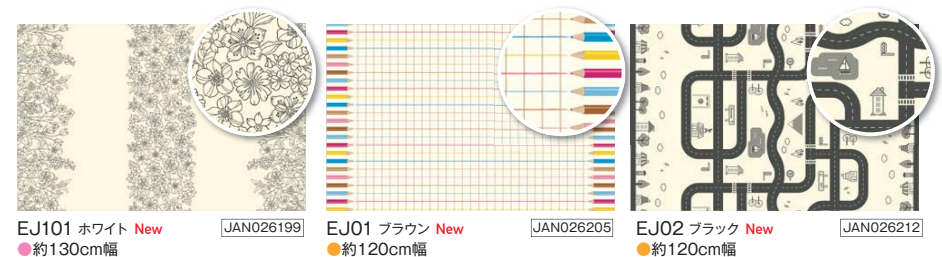

EJ101 ホワイト New
●約130cm幅

JAN026199

EJ01 ブラウン New
●約120cm幅

JAN026205

EJ02 ブラック New
●約120cm幅

JAN026212