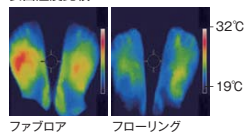

## カーペット調のデザイン オールシーズン快適なフロア ファブロー

- 消臭
- 保温
- 拭き取り
- 菌を抑制
- カビ抑制
- 防災

2.0mm厚 防災登録試験番号/E-1110127号

品質 表面/塩化ビニル樹脂 中間/塩ビ発泡層  
裏面/ガラス基材(マス目印刷有)  
サイズ S幅/約91cm幅×20m巻  
W幅/約182cm幅×20m巻

ロールサイズ・重量  
S幅 W約92×φ25 (cm) 重量約16kg  
W幅 W約184×φ25 (cm) 重量約32kg

### 冬 高い保温性

ファブローの方が熱が逃げにくいので、ひんやりと感じにくいのです。  
※使用環境や個人差により感じ方は異なります。

サーモグラフィ試験(社内試験)  
室温が15℃の時、10分後の足裏の表面温度比較