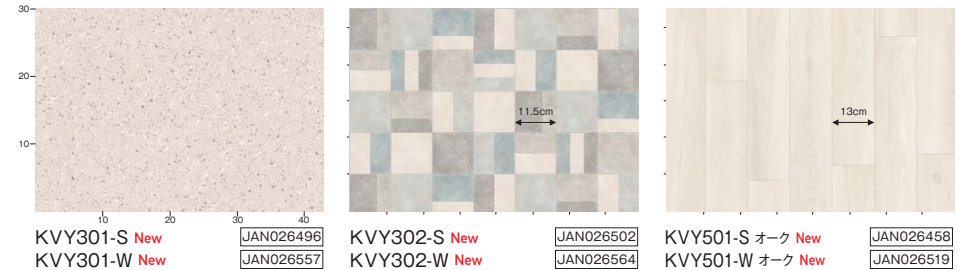

抗菌・防カビ・防炎に消臭・抗ウイルスをプラス

New 消臭スタイルフロア+抗ウイルス

- 抗ウイルス
- 消臭
- 拭き取り
- 菌を抑制
- カビ抑制
- 防炎

2.0mm厚 防炎登録試験番号/E-1210092号

品質 表面/塩化ビニル樹脂 中間/塩ビ発泡層 裏面/ガラス基材(マス目印刷有)
サイズ S幅/約91cm幅×20m巻 W幅/約182cm幅×20m巻

ロールサイズ・重量 S幅 W約92×φ25 (cm) 重量約17kg
W幅 W約184×φ25 (cm) 重量約32kg

機能の説明はP9に掲載

抗菌・防カビ・防炎に消臭をプラス
消臭スタイルフロア

- 消臭
- 拭き取り
- 菌を抑制
- カビ抑制
- 防炎

2.0mm厚 防炎登録試験番号/ET-040210号

品質 表面/塩化ビニル樹脂 中間/塩ビ発泡層 裏面/ガラス基材(マス目印刷有)
サイズ S幅/約91cm幅×20m巻 W幅/約182cm幅×20m巻

ロールサイズ・重量 S幅 W約92×φ25 (cm) 重量約17kg
W幅 W約184×φ25 (cm) 重量約32kg