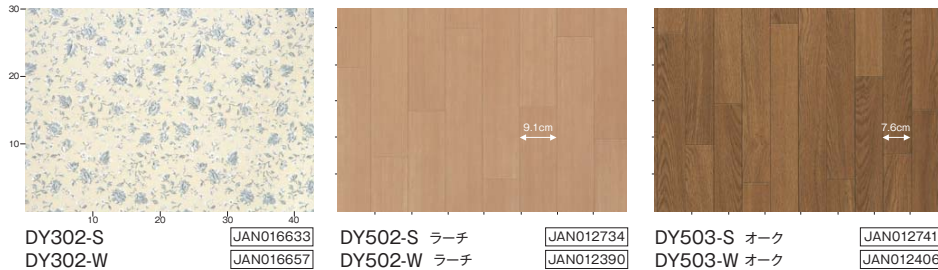

**2.0mm厚** 防炎登録試験番号/ET-040210号

品質 表面/塩化ビニル樹脂 中間/塩ビ発泡層 裏面/ガラス基材(マス目印刷有)  
 サイズ S幅/約91cm幅×20m巻 W幅/約182cm幅×20m巻

ロールサイズ・重量 S幅 W約92×φ25 (cm) 重量約17kg  
 W幅 W約184×φ25 (cm) 重量約32kg

DY301-S JAN016626  
 DY301-W JAN016640