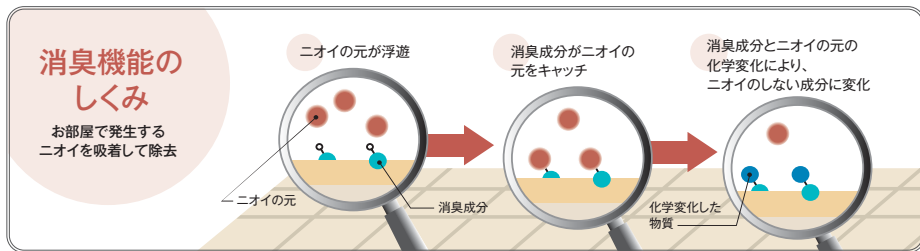

DY302-S JAN016633
DY302-W JAN016657

DY502-S ラーチ JAN012734
DY502-W ラーチ JAN012390

DY503-S オーク JAN012741
DY503-W オーク JAN012406