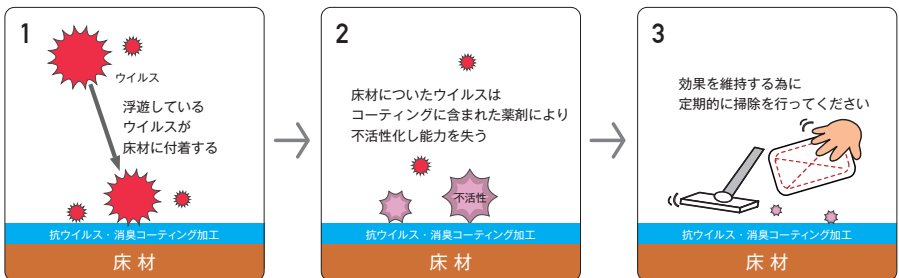

抗ウイルス床材の機能

※特定のウイルスを不活性化し、数を減少させます。※使用環境により、効果の出方には差があります。

ビニールマット

P24に掲載

- 抗ウイルス
- 消臭
- 拭き取り
- 菌を抑制