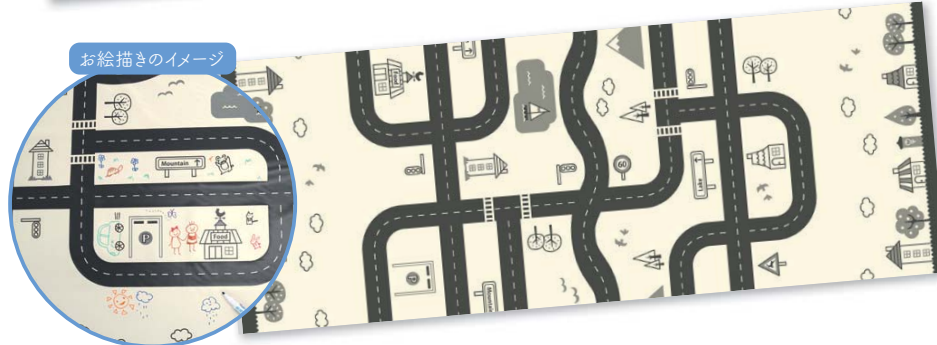

# Enjoy with Family

「家族で過ごす時間をより楽しく」をコンセプトに  
絵を描いて消せるテーブルクロスのご提案です。  
画用紙の枠にとらわれることなく、お子様がのびのびと絵を描いたり  
何度でも色ぬりができる夢のテーブルクロスです。

絵を描いて消せるテーブルクロス

New お絵かきクロス

描いて  
消せる

品 質 塩化ビニル樹脂  
サ イ ズ ●約130cm幅×20m巻  
●約120cm幅×20m巻

P28に掲載

お絵描きのイメージ

EJ101 New  
●約130cm幅

お絵描きのイメージ

EJ01 New  
●約120cm幅

お絵描きのイメージ

EJ02 New  
●約120cm幅

水拭きで  
きれいに  
消えます